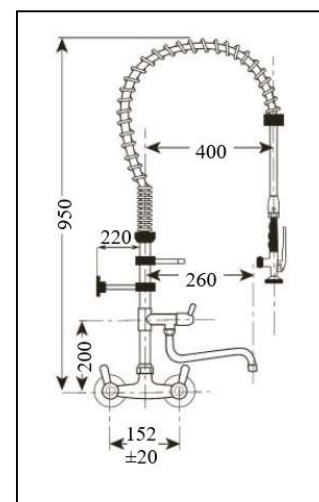

PRO-EQ-3201 RDCPFR

Tyč ke sprchám s ramínkem

PRO-EQ-3315 RDEVML

Baterie ke sprchám na zeď

PRO-EQ-3318 BFP900

BFP900	Baterie ke sprchám na zeď	PRO-EQ-3318	
RDEVML	Tyč ke sprchám s ramínkem	PRO-EQ-3315	
RDMOLX	Balanční pružina ke sprchám nerezová	PRO-EQ-3317	
RDFLX0	Hadice ke sprchám standard	PRO-EQ-3308	
RDCPFR	Koncovka Friulana	PRO-EQ-3201	
RDSTCP	Fixační tyčky komplet	PRO-EQ-3319	

Předoplachové sprchy – standartní výbava

- ✓ Balanční pružina, trubky i hadice jsou vyrobeny z **certifikovaného nerez**
- ✓ 3-vrstvá hadice (vnitřní vrstva kaučuk, druhá ocel, vnější průhledné PVC) se **zesílenými konci** na nejnamáhanějších místech a otočnými koncovkami
- ✓ Každý výrobek je zabalen v kartonové krabici a obsahuje návod a instalační sadu vč. klíče a **dlouhé** fixační přichytky ke zdi
- ✓ Spoj trubky s kohoutkem jsou opatřeny **dvojitým bezpečnostním systémem** (O-kroužky + Loctite na závitech)
- ✓ Spodní spoj trubky je opatřen přídatným těsněním s **masivní** fixační maticí pro dokonalé utěsnění