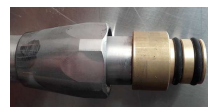

Sprcha na zeď s ramínkem PRO-EQ-3104

Balanční pružina ke sprchám nerezová

PRO-EQ-3317 RDMOLX

Hadice ke sprchám standard

PRO-EQ-3308 RDFLX0

Fixační tyčky komplet

PRO-EQ-3319 RDSTCP

Koncovka Friulana

PRO-EQ-3201 RDCPFR

Tyč ke sprchám s ramínkem

PRO-EQ-3315 RDEVML

Baterie ke sprchám na zeď

PRO-EQ-3318 BFP900

BFP900	Baterie ke sprchám na zeď	PRO-EQ-3318	
RDEVML	Tyč ke sprchám s ramínkem	PRO-EQ-3315	
RDMOLX	Balanční pružina ke sprchám nerezová	PRO-EQ-3317	
RDFLX0	Hadice ke sprchám standard	PRO-EQ-3308	
RDCPFR	Koncovka Friulana	PRO-EQ-3201	
RDSTCP	Fixační tyčky komplet	PRO-EQ-3319	

Předoplachové sprchy – standartní výbava

- ✓ Balanční pružina, trubky i hadice jsou vyrobeny z **certifikovaného nerez**
- ✓ 3-vrstvá hadice (vnitřní vrstva kaučuk, druhá ocel, vnější průhledné PVC) se **zesílenými konci** na nejnamáhanějších místech a otočnými koncovkami
- ✓ Každý výrobek je zabalen v kartonové krabici a obsahuje návod a instalační sadu vč. klíče a **dlouhé** fixační přichytky ke zdi
- ✓ Spoj trubky s kohoutkem jsou opatřeny **dvojitým bezpečnostním systémem** (O-kroužky + Loctite na závitech)
- ✓ Spodní spoj trubky je opatřen přídatným těsněním s **masivní** fixační maticí pro dokonalé utěsnění