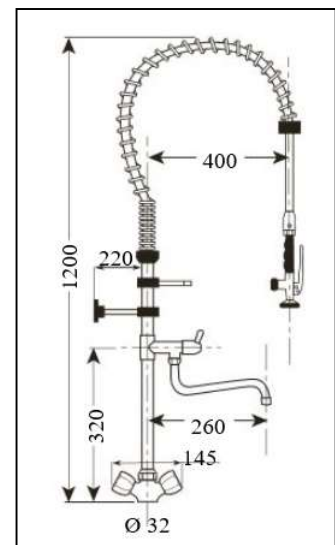

PRO-EQ-3201 RDCPFR

Tyč ke sprchám s ramínkem

PRO-EQ-3315 RDEVML

Zpětné ventily ke sprchám

PRO-EQ-3313 KIT2VAL

Sada na uchycení baterie

PRO-EQ-3320 FIXSET

Baterie ke stojánkovým sprchám

PRO-EQ-3316 MFB000

MFB000	Baterie ke stojánkovým sprchám	PRO-EQ-3316	
RDEVML	Tyč ke sprchám s ramínkem	PRO-EQ-3315	
RDMOLX	Balanční pružina ke sprchám nerezová	PRO-EQ-3317	
RDFLX0	Hadice ke sprchám standard	PRO-EQ-3308	
RDCPFR	Koncovka Friulana	PRO-EQ-3201	
KIT2VAL	Zpětné ventily ke sprchám	PRO-EQ-3313	
RDSTCP	Fixační tyčky komplet	PRO-EQ-3319	
FIXSET	Sada na uchycení baterie	PRO-EQ-3320	

Předoplachové sprchy – standartní výbava

- ✓ Balanční pružina, trubky i hadice jsou vyrobeny z **certifikovaného nerez**
- ✓ 3-vrstvá hadice (vnitřní vrstva kaučuk, druhá ocel, vnější průhledné PVC) se **zesílenými konci** na nejnamáhanějších místech a otočnými koncovkami
- ✓ Každý výrobek je zabalen v kartonové krabici a obsahuje návod a instalační sadu vč. klíče a **dlouhé** fixační přičtyčky ke zdi
- ✓ Spojе trubky s kohoutkem jsou opatřeny **dvojitým bezpečnostním systémem** (O-kroužky + Loctite na závitech)
- ✓ Spodní spoj trubky je opatřen přídavným těsněním s **masivní** fixační maticí pro dokonalé utěsnění
- ✓ Fixační sada je vyrobena z **nerez** a pro **lepší stabilitu** obsahuje navíc **ABS trojúhelník**
- ✓ Sprcha Friuliana s minimem plastu
- ✓ Přívodní tlakové hadičky a zpětné ventily