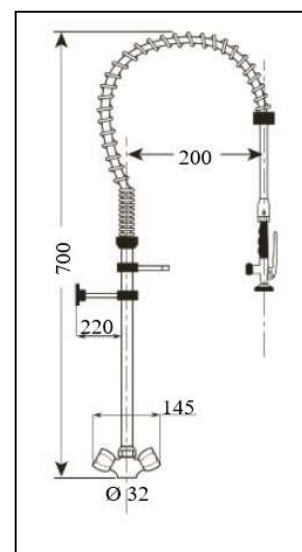

Tyč ke sprchám bez ramínka
Zkrácená – délka 500mm (na
objednávku)

Zpětné ventily ke sprchám
PRO-EQ-3313 KIT2VAL

Sada na uchycení baterie
PRO-EQ-3320 FIXSET

Baterie ke stojánkovým sprchám
PRO-EQ-3316 MFB000

Předplachové sprchy – standartní výbava

- ✓ Balanční pružina, trubky i hadice jsou vyrobeny z **certifikovaného nerez**
- ✓ 3-vrstvá hadice (vnitřní vrstva kaučuk, druhá ocel, vnější průhledné PVC) se **zesílenými konci** na nejnamáhanějších místech a otočnými koncovkami
- ✓ Každý výrobek je zabalen v kartonové krabici a obsahuje návod a instalační sadu vč. klíče a **dlouhé** fixační přichytky ke zdi
- ✓ Spoje trubky s kohoutkem jsou opatřeny **dvojitým bezpečnostním systémem** (O-kroužky + Loctite na závitech)
- ✓ Spodní spoj trubky je opatřen přidavným těsněním s **masivní** fixační maticí pro dokonalé utěsnění
- ✓ Fixační sada je vyrobena z **nerez** a pro **lepší stabilitu** obsahuje navíc **ABS trojúhelník**
- ✓ Sprcha Friuliana s minimem plastu
- ✓ Přívodní tlakové hadičky a zpětné ventily