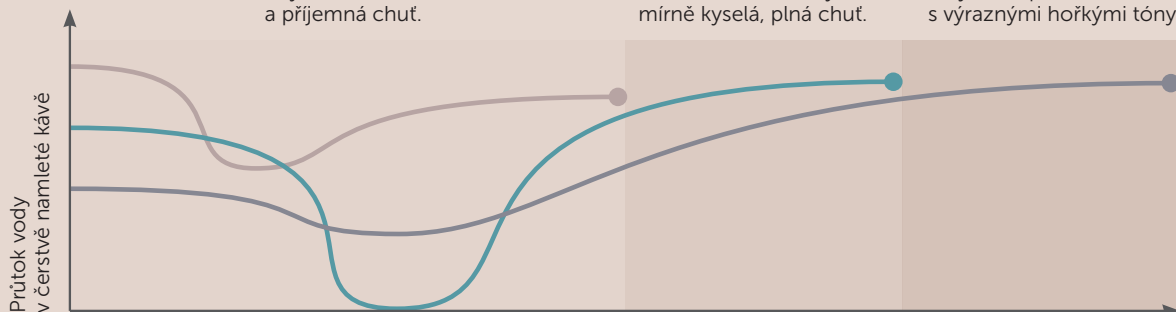

☞ dynamický

Jemně kyselá, lehce ovocná a příjemná chuť.

☞ konstantní

Hořkosladké tóny, mírně kyselá, plná chuť.

☞ intenzivní

Silná, kyselá a plnohodnotná chuť s výraznými hořkými tóny.

Takto dokáže náš Aroma Balance System zpracovat například naši směs Espresso Milano.