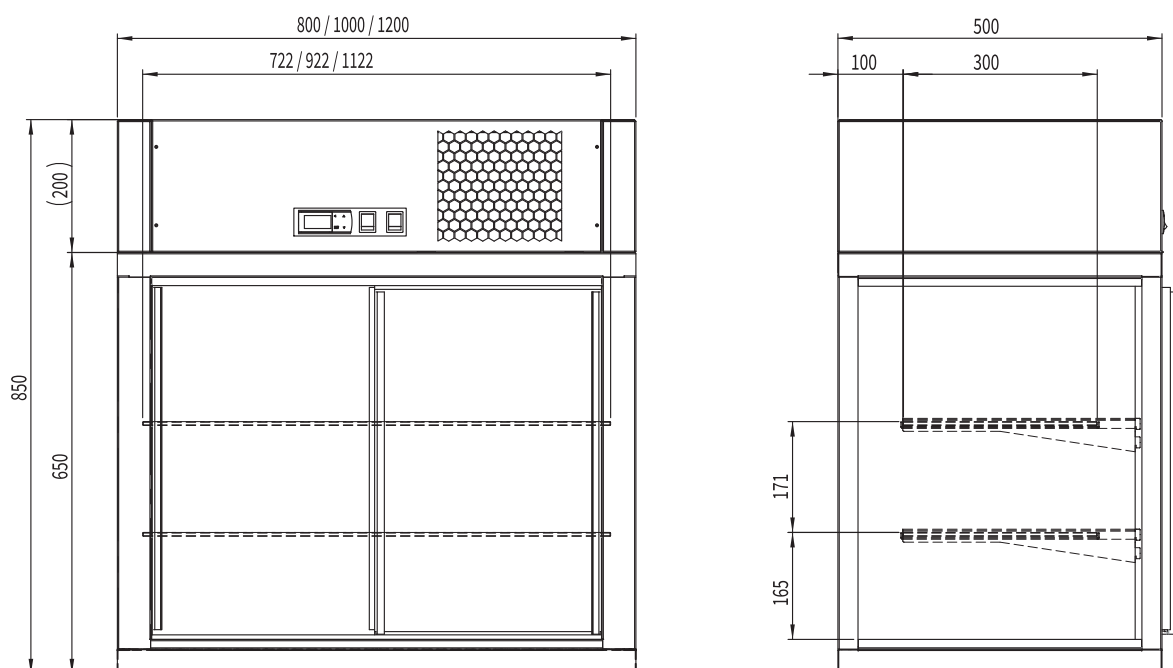

MODUS T

Kód	Počet polic	Typ prodeje	Počet dvířek	Umístění agregátu	Počet prosklených stran	Š × Hl × V (mm)	Příkon/napětí
MO080585FT	2	obslužný	—	nahoře	4	800 × 500 × 850	200 W/230 V
MO100585FT	2	obslužný	—	nahoře	4	1000 × 500 × 850	210 W/230 V
MO120585FT	2	obslužný	—	nahoře	4	1200 × 500 × 850	300 W/230 V
MO080585FT2F10	2	samoobslužný	2 × 3	nahoře	4	800 × 500 × 850	200 W/230 V
MO100585FT2G10	2	samoobslužný	3 × 3	nahoře	4	1000 × 500 × 850	210 W/230 V
MO120585FT2G10	2	samoobslužný	3 × 3	nahoře	4	1200 × 500 × 850	300 W/230 V

Příslušenství

Kód	Název
MO080500FA01	Police šíře 800 mm včetně bočních nerezových držáků
MO100500FA01	Police šíře 1000 mm včetně bočních nerezových držáků
MO120500FA01	Police šíře 1200 mm včetně bočních nerezových držáků