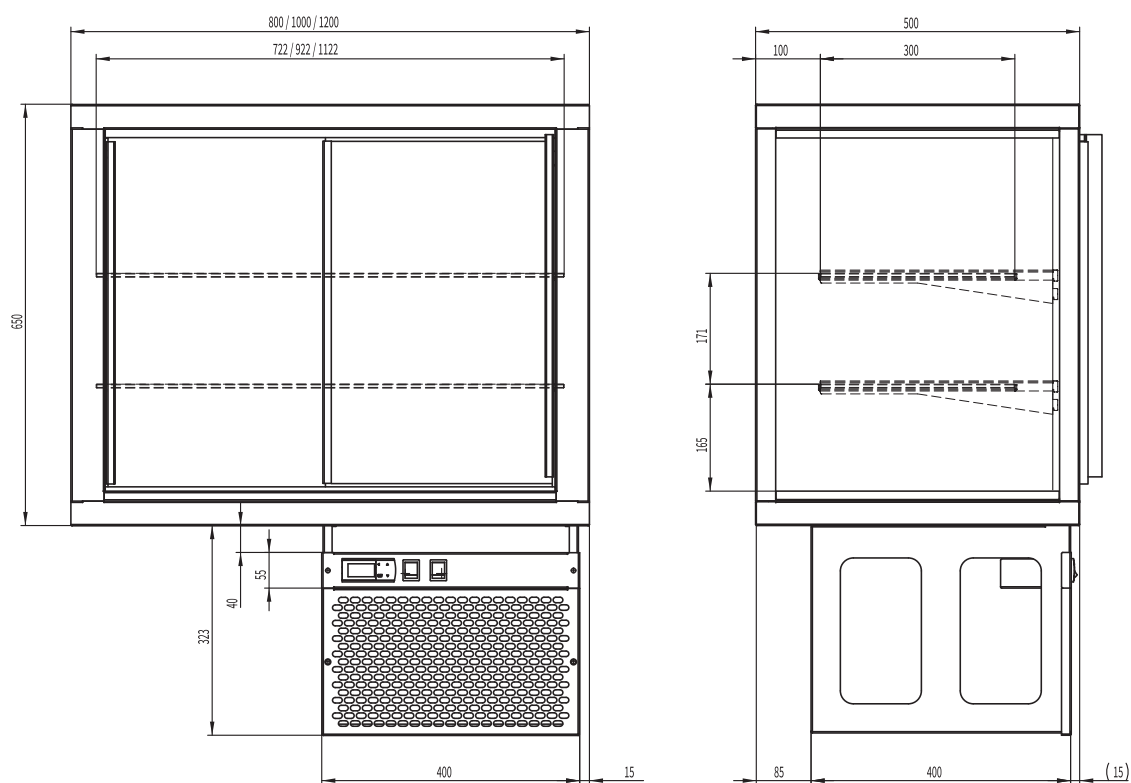

MODUS B

Kód	Počet polic	Typ prodeje	Počet dvířek	Umístění agregátu	Počet prosklených stran	Š × Hl × V (mm)	Příkon/napětí
MO080565FB	2	obslužný	—	dole	4	800 × 500 × 650	200 W/230 V
MO100565FB	2	obslužný	—	dole	4	1000 × 500 × 650	210 W/230 V
MO120565FB	2	obslužný	—	dole	4	1200 × 500 × 650	300 W/230 V
MO080565FB2F10	2	samoobslužný	2 × 3	dole	4	800 × 500 × 650	200 W/230 V
MO100565FB2G10	2	samoobslužný	3 × 3	dole	4	1000 × 500 × 650	210 W/230 V
MO120565FB2G10	2	samoobslužný	3 × 3	dole	4	1200 × 500 × 650	300 W/230 V

Příslušenství

Kód	Název
MO080500FA01	Police šíře 800 mm včetně bočních nerezových držáků
MO100500FA01	Police šíře 1000 mm včetně bočních nerezových držáků
MO120500FA01	Police šíře 1200 mm včetně bočních nerezových držáků