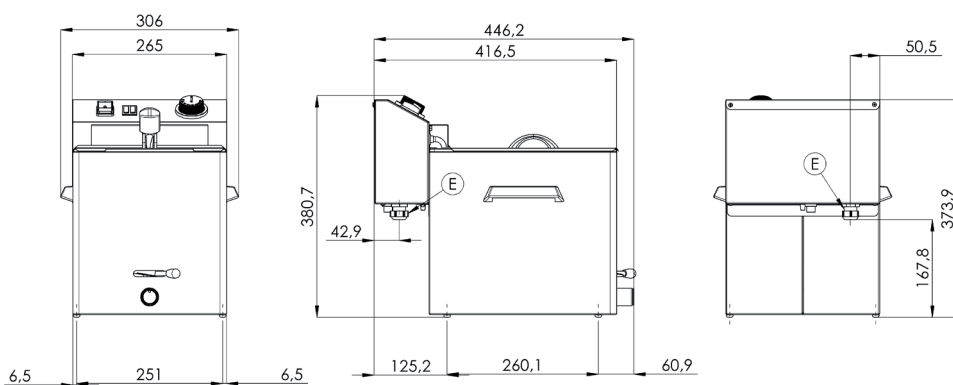

FE 04

FE 07

FE 08

FE 10

E - elektrika