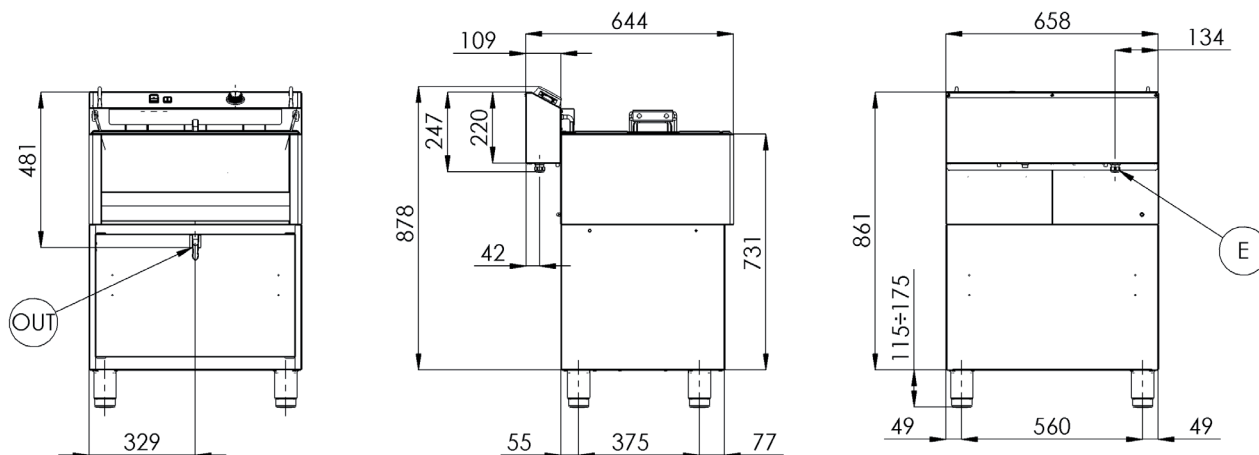

FE 1010

FE 30

FE 60

FE 60 P

E – elektrika