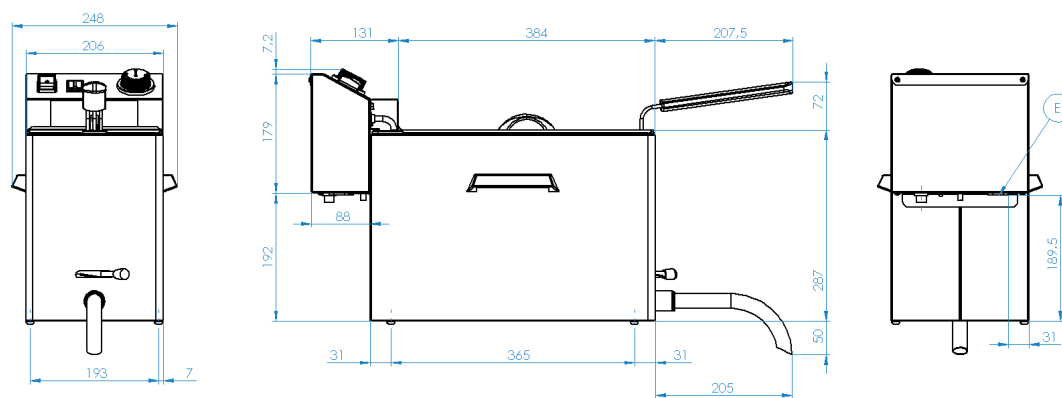

FE 04

FE 07

FE 08

FE 10

E - elektrika