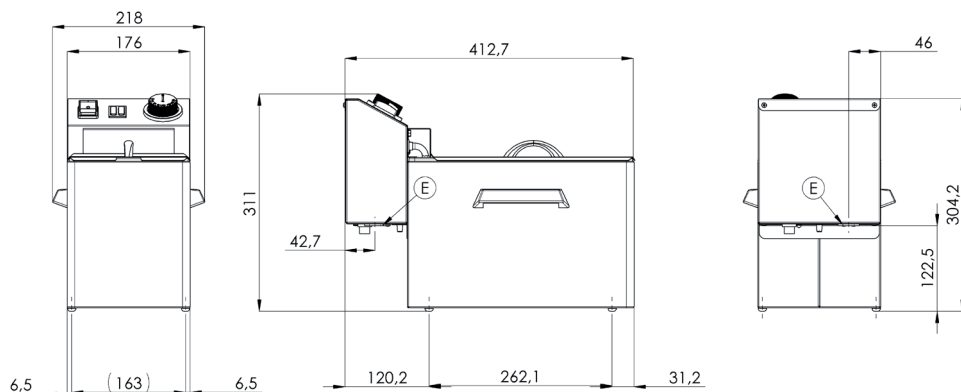

FE 04

FE 07

FE 08

FE 10

E - elektrika