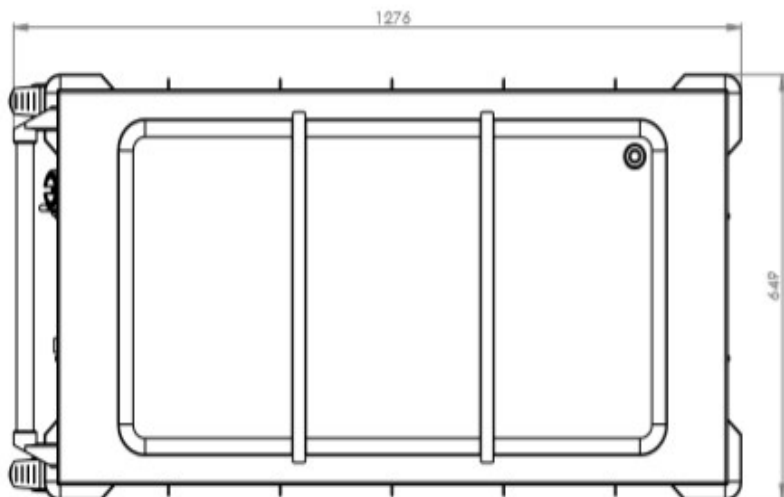

TEL.: +420 461 313 111 URL: www.abner.cz
FAX: +420 461 313 170 E-MAIL: abner@abner.cz
FAX odbyt: +420 461 313 171
Rejstřík: Městský soud v Praze—oddíl B. vložka 8572

BANKOVNÍ SPOJENÍ: Raiffeisenbank, a.s. Praha
číslo účtu: 7794230001/5500
IBAN: CZ84 5500 0000 0077 9423 0001
IČO: 25915207 SWIFT CODE: RZBCCZPP
DIČ: CZ25915207