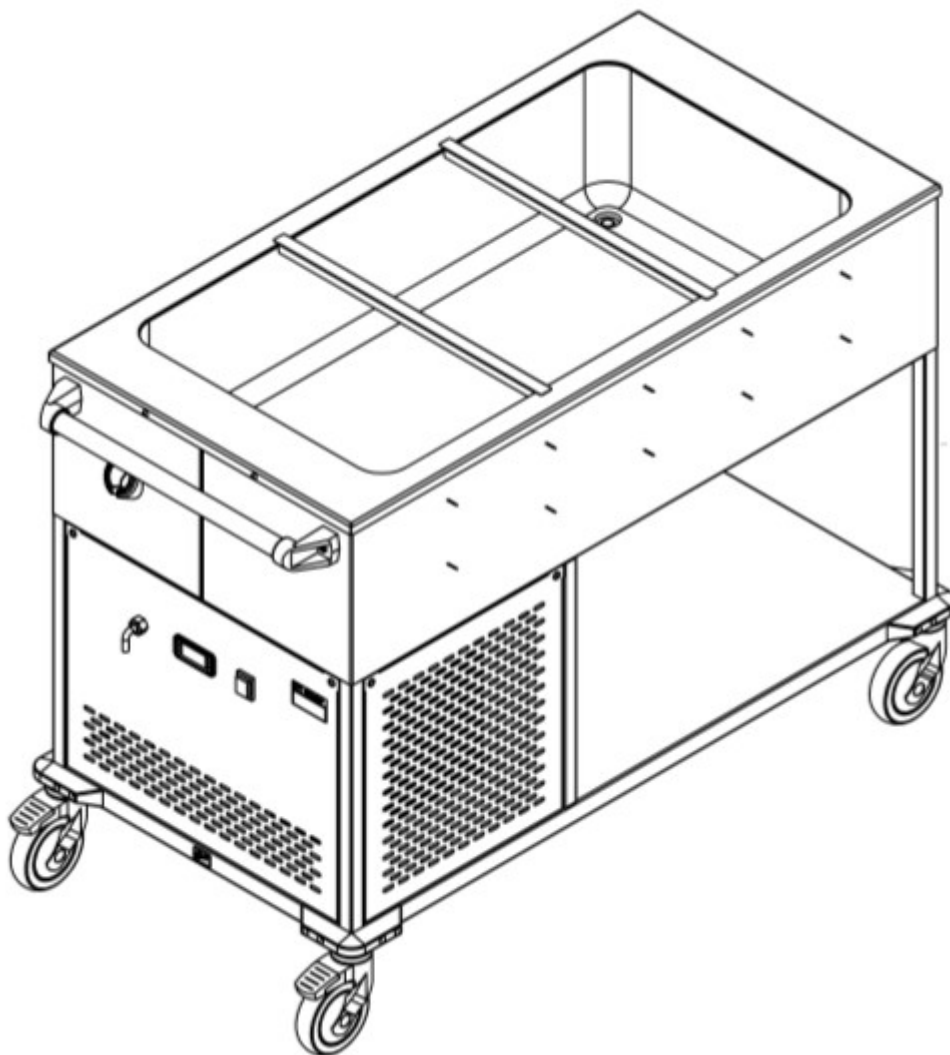

ABNER a.s.
Václavské náměstí 56, 110 00 Praha 1
Provozovna (korespondenční adresa):
Lanškrounská 87
57101 Moravská Třebová

TECHNICKÝ LIST

Chladicí vozík typ EKC 3/1

Chladicí elektrický vozík vyrobený z chromniklové oceli 18/10.

Digitální termostat pro nastavení teploty +3 až +8 °C

4 otočná kolečka 125 mm z toho 2 s brzdou

Kapacita: GN 3 x 1/1-200

Rozměr (mm): 1260×650×900

Příkon (kW): 0,34

Napětí: 230 V~50 Hz

Hmotnost (kg): 68

TEL.: +420 461 313 111 URL: www.abner.cz
FAX: +420 461 313 170 E-MAIL: abner@abner.cz
FAX odbyt: +420 461 313 171
Rejstřík: Městský soud v Praze—oddíl B. vložka 8572