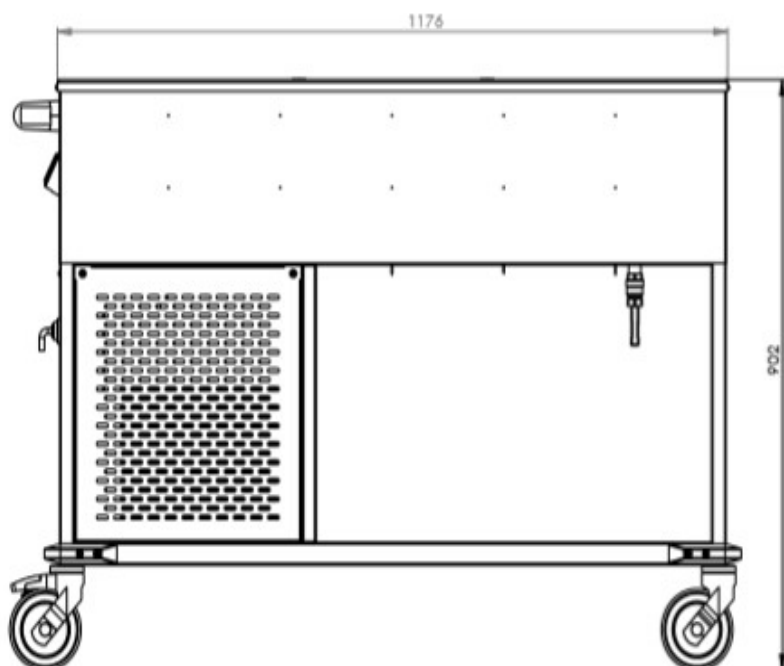

TEL.: +420 461 313 111 URL: www.abner.cz
FAX: +420 461 313 170 E-MAIL: abner@abner.cz
FAX odbyt: +420 461 313 171
Rejstřík: Městský soud v Praze—oddíl B. vložka 8572

BANKOVNÍ SPOJENÍ: Raiffeisenbank, a.s. Praha
číslo účtu: 7794230001/5500
IBAN: CZ84 5500 0000 0077 9423 0001
IČO: 25915207 SWIFT CODE: RZBCCZPP
DIČ: CZ25915207